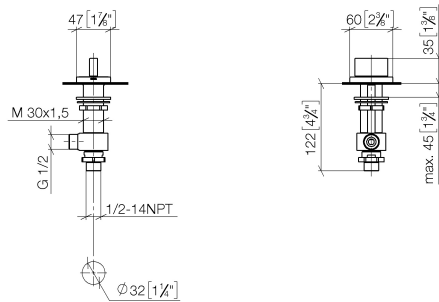

20 004 705

- Bohrungsdurchmesser 32 mm
- Rosette 60 x 47 mm
- mit Kaltkennzeichnung

	Chrom	20 004 705-00
	Platin gebürstet	20 004 705-06
	Dark Chrome	20 004 705-19
	Champagne gebürstet (22kt Gold)	20 004 705-46
	Champagne (22kt Gold)	20 004 705-47
	Dark Platinum gebürstet	20 004 705-99

20 004 705

mm [inches]

**Durchflussdiagramm**

**Zertifikate**

WRAS\_1804020. IAPMO\_4976 (5). IAPMO\_N-4976. LGA\_28687. IAPMO\_6397.

WRAS\_240202020.

20 004 705

### Ersatzteilstückliste

Nr.	Artikelnummer	Benennung	Verbaumenge	Lieferzeit
1	90 20 70 051 06-00	Griff ( cold )	1	10
2	04 17 11 058 53 90	Seitenteil	1	2
3	90 90 03 153 00 90	Oberteil	1	2
4	04 23 10 032 78 90	Befestigungssatz	1	2
5	04 17 11 023 10 90	Verteiler	1	2
6	90 23 30 040 00-00	Verschraubung	1	10
7	09 30 11 059 90	Scheibe	1	2
8	09 23 10 012 90	Mutter	1	2