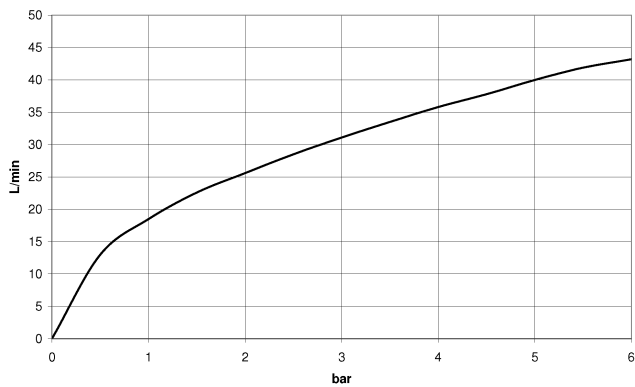

20 004 705

- Bohrungsdurchmesser 32 mm
- Rosette 60 x 47 mm
- mit Kaltkennzeichnung

	Chrom	20 004 705-00
	Platin gebürstet	20 004 705-06
	Dark Chrome	20 004 705-19
	Champagne gebürstet (22kt Gold)	20 004 705-46
	Champagne (22kt Gold)	20 004 705-47
	Dark Platinum gebürstet	20 004 705-99

20 004 705

mm [inches]

**Durchflussdiagramm**

**Zertifikate**

WRAS\_1804020. IAPMO\_4976 (5). IAPMO\_N-4976. LGA\_28687. IAPMO\_6397.

WRAS\_240202020.

20 004 705