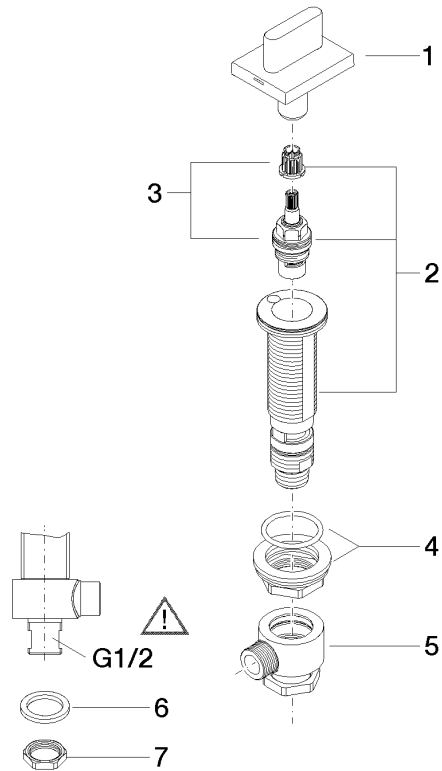

20 004 705

- Bohrungsdurchmesser 32 mm
- Rosette 60 x 47 mm
- mit Kaltkennzeichnung

	Chrom	20 004 705-00
	Platin gebürstet	20 004 705-06
	Dark Chrome	20 004 705-19
	Champagne gebürstet (22kt Gold)	20 004 705-46
	Champagne (22kt Gold)	20 004 705-47
	Dark Platinum gebürstet	20 004 705-99

20 004 705

mm [inches]

**Durchflussdiagramm**

**Zertifikate**

WRAS\_1804020. IAPMO\_4976 (5). IAPMO\_N-4976. LGA\_28687. IAPMO\_6397.

WRAS\_240202020.

20 004 705

### Ersatzteilstückliste

Nr.	Artikelnummer	Benennung	Verbaumenge	Lieferzeit
1	90 20 70 051 06-00	Griff ( cold )	1	10
2	04 17 11 058 53 90	Seitenteil	1	2
3	90 90 03 153 00 90	Oberteil	1	2
4	04 23 10 032 78 90	Befestigungssatz	1	2
5	04 17 11 023 10 90	Verteiler	1	2
6	90 23 30 040 00-00	Verschraubung	1	10
7	09 30 11 059 90	Scheibe	1	2
8	09 23 10 012 90	Mutter	1	2